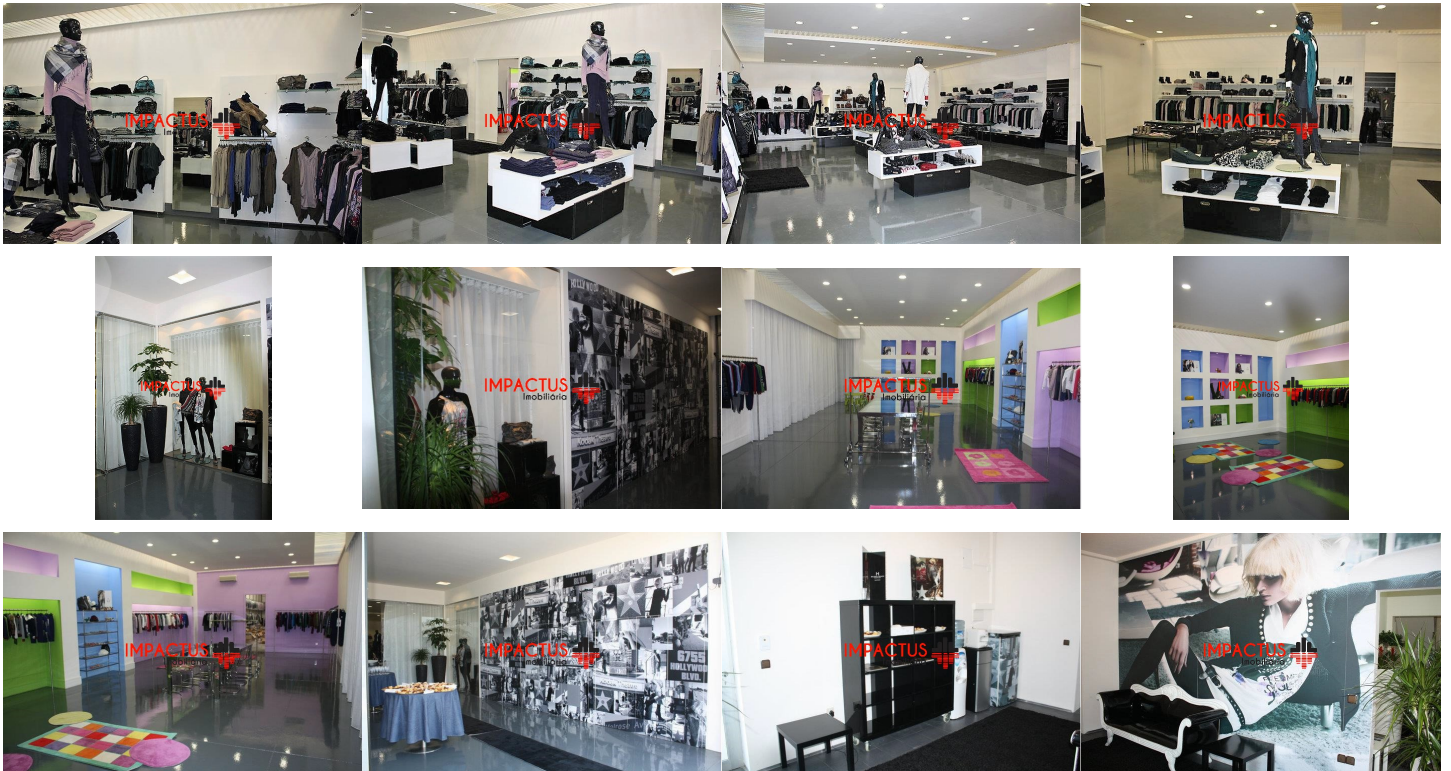

Impactus - Maria Rosa Carneiro Martins Teixeira

AMI: 12041

223 190 272

geral@impactus.pt

www.impactus.pt

Armazém na Z.I. Maia c/ 600m2

Ref.: JT0731

Armazém - Venda

480.000 €

Porto / Maia / Cidade da Maia

Ref. Interna: JT0731

Armazém para venda, atualmente a ser utilizado como showroom de moda, na Zona Industrial da Maia e em ótimo estado de conservação.

Este armazém com 600m2 está dividido por 6 secções em pladur, possui 3 escritórios, 2 WCs, e está equipado com ar condicionado, sistema de video vigilância e saída de emergência.

Possui um pé direito de 9m.