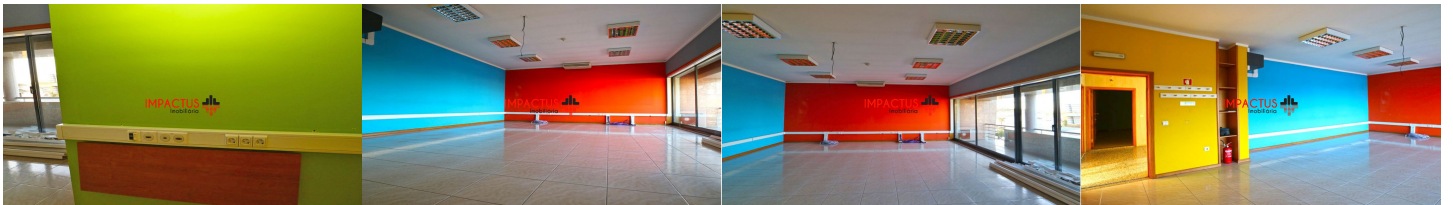

## Escritórios próximos ao TecMaia

Ref.: JT0725

Escritório - Arrendamento

400 €

Porto / Maia / Moreira

Ref. Interna: JT0725

Escritórios para arrendamento em Moreira desde 400€, com excelente localização, muito próximos ao TecMaia, Zona Industrial da Maia, e com fáceis acessos. Para mais informações contacte-nos.