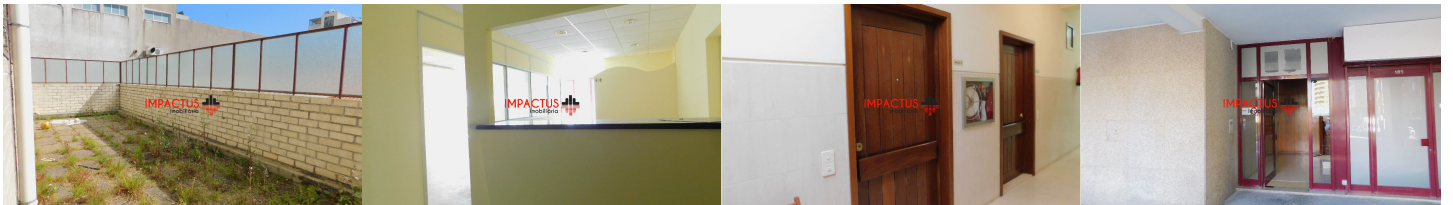

Impactus - Maria Rosa Carneiro Martins Teixeira

AMI: 12041

223 190 272

geral@impactus.pt

www.impactus.pt

Escritório no Centro da Maia

Ref.: JT0874

Escritório - Arrendamento

700 €

Porto / Maia / Cidade da Maia

Ref. Interna: JT0874

Escritório no centro da Maia (junto ao Serviço de Finanças), dividido em 2 salas, 2 WC's, possuindo ainda um excelente terraço.

Possui uma área útil de 118m², e o terraço 28m².

Possibilidade de a este imóvel anexar o escritório contíguo.